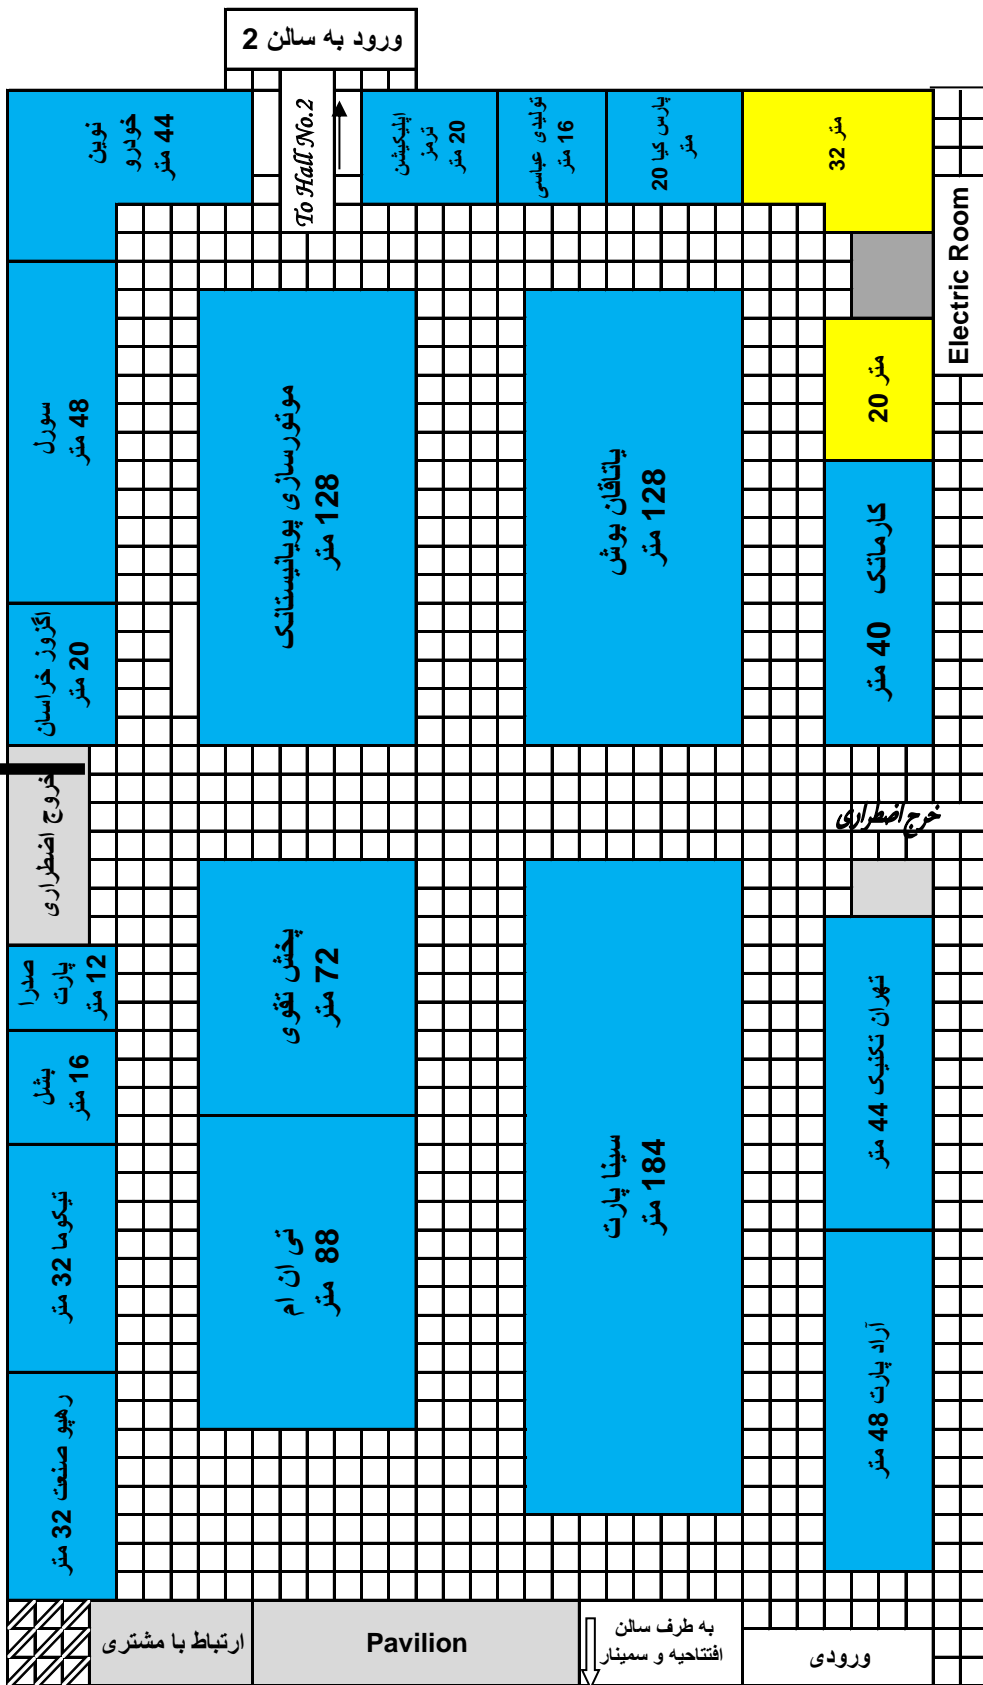

Sheikh Bahaei (Hall No. 1)

سالن شیخ بهایی (سالن شماره 1)

Mir Damad (Hall No 2) 2 شماره 2 - سالن داماد - سالن میر داماد

اتاق برق		توکل پارت 57 متر		گروه از فضای باز پل شهرستان		ویستا قطعه ایرانیاں 60 متر		دنا پارت آذر 18 متر		خدمات	
تویا	امور فرهنگی	امور اجرایی	امور رفاه	آرایی	امور صدا	امور نمایشگاه	برگزار کننده	ورود از سالن اول	ورود به سالن سوم	همراه اول	سابلنت (تاج لنت خاور میانه) 36 متر
آبشار تجارت 24 متر		سام صنعت پارس 33 متر		خروج اضطراری		گروه صنعتی مهارت و فن آوران (قطعه سازی مهارت)		لاستیک سازی زراعتی 24 متر		فولاد فام 24 متر	
بازرگانی جهان پارت گیتی گستر 242 متر		بازرگانی میزبانی 176 متر		بازرگانی میزبانی 176 متر		سپاهان صناعت خاتم صیدال پور 36 متر		تولید بیک 24 متر		12 متر	
سپینتا توسعه تجارت پارمین 230 متر		بیسگون خودرو تبریز 55 متر		بیک گستر 55 متر		رادیو کمال 60 متر		طپش صنعت 35 متر		تاج سیتی 35 متر	
اتاق برق		توکل پارت 57 متر		گروه از فضای باز پل شهرستان		ویستا قطعه ایرانیاں 60 متر		دنا پارت آذر 18 متر		خدمات	

Naghsh-e Jahan (Hall No .3)

سالن نقش جهان (سالن شماره 3)